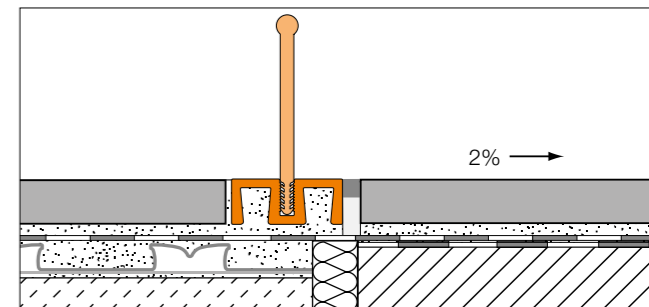

# Schlüter®-SHOWERPROFILE-S

Lejtéskialakító ékprofil az oldalak borításához

A Schlüter-SHOWERPROFILE-S lejtéskialakító ékprofil szálcsiszolt nemesacélból készül 2 % lejtéssel a padlószintbe illeszkedő tusolók oldalainak borítására. A profil hátoldala tapadóhídként fátölréteggel kasírozott a csemperagasztóba való rögzüléshez. A padlóoldali fogadásra szolgál a rendszer részét képező, kemény PVC-ből készülő tartóprofil különböző magassági méreteken U-alakú fogadó-núttal. A kellő magasság kialakításához a túlnyúló lejtéskialakító ékprofilat az alacsony és/ vagy a magas oldalon igény szerint beszabjuk. A lejtéskialakító ékprofil átfordítható, így univerzálisan bal vagy jobb oldalra is beépíthető a padlócsatlakozásnál, vagy csak egy oldalra a falicsempé burkolata alá.

Lejtéskialakító ékprofil 120 cm:  $H_2 = 30$  mm    Lejtéskialakító ékprofil 200 cm:  $H_2 = 46$  mm  
Lejtéskialakító ékprofil 160 cm:  $H_2 = 38$  mm

Nagyobb keresztmetszet iránti igényt fedí le a SHOWERPROFILE-SB

# Schlüter®-SHOWERPROFILE-R

Falcsatlakozó profil

A Schlüter-SHOWERPROFILE-R egy olyan kétrészes falcsatlakozó profil, amely a lejtés miatt a csupaszon maradó falszakasz elfedésére szolgál a vonalmenti zuhanyfolyóka mögött. A profil látható felülete szálcsiszolt nemesacélból készült. A hátoldalán tapadóhídként kasírozott fátölréteg van a csemperagasztóba történő rögzüléshez. Fésűs felépítése révén a Schlüter-SHOWERPROFILE-R 23–45 mm közötti magasságban (két kivételben) fokozatmentesen állítható.

# Schlüter-profilok

A belépőhöz