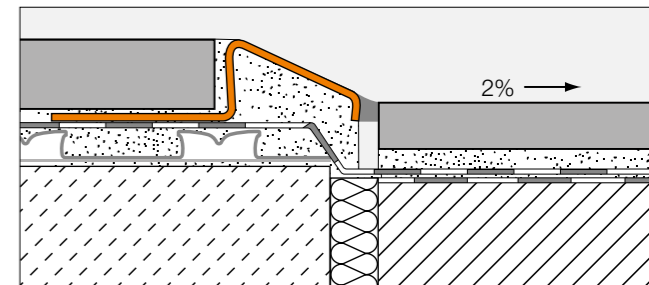

A beépítési verzió:

Sík átmenet a SHOWERPROFILE-WS előntésgátló profilokkal.