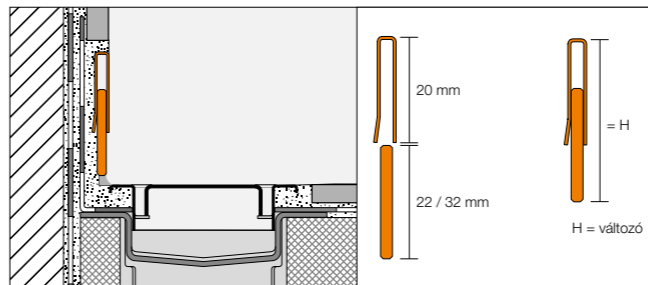

# Schlüter®-SHOWERPROFILE-S

Lejtéskialakító ékprofil az oldalak borításához

A Schlüter-SHOWERPROFILE-S lejtéskialakító ékprofil szálcsiszolt nemesacélból készül 2 % lejtéssel a padlószintbe illeszkedő tusolók oldalainak borítására. A profil hátoldala tapadóhídként fátölréteggel kasírozott a csemperagasztóba való rögzüléshez. A padlóoldali fogadásra szolgál a rendszer részét képező, kemény PVC-ből készülő tartóprofil különböző magassági méreteken U-alakú fogadó-núttal. A kellő magasság kialakításához a túlnyúló lejtéskialakító ékprofilat az alacsony és/ vagy a magas oldalon igény szerint beszabjuk. A lejtéskialakító ékprofil átfordítható, így univerzálisan bal vagy jobb oldalra is beépíthető a padlócsatlakozásnál, vagy csak egy oldalra a falicsempé burkolata alá.

Lejtéskialakító ékprofil 120 cm:  $H_2 = 30$  mm    Lejtéskialakító ékprofil 200 cm:  $H_2 = 46$  mm  
Lejtéskialakító ékprofil 160 cm:  $H_2 = 38$  mm

Nagyobb keresztmetszet iránti igényt fedí le a SHOWERPROFILE-SB

# Schlüter®-SHOWERPROFILE-R

Falcsatlakozó profil

A Schlüter-SHOWERPROFILE-R egy olyan kétrészes falcsatlakozó profil, amely a lejtés miatt a csupaszon maradó falszakasz elfedésére szolgál a vonalmenti zuhanyfolyóka mögött. A profil látható felülete szálcsiszolt nemesacélból készült. A hátoldalán tapadóhídként kasírozott fátölréteg van a csemperagasztóba történő rögzüléshez. Fésűs felépítése révén a Schlüter-SHOWERPROFILE-R 23–45 mm közötti magasságban (két kivételben) fokozatmentesen állítható.

# Schlüter-profilok

A belépőhöz