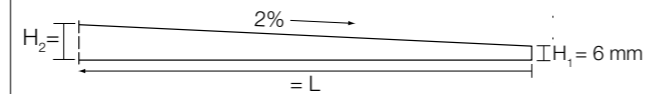

# Schlüter®-SHOWERPROFILE-S

Lejtéskialakító ékprofil az oldalak borításához

A Schlüter-SHOWERPROFILE-S lejtéskialakító ékprofil szálcsiszolt nemesacélból készül 2 % lejtéssel a padlószintbe illeszkedő tusolók oldalainak borítására. A profil hátoldala tapadóhídként fátölréteggel kasírozott a csemperagasztóba való rögzüléshez. A padlóoldali fogadásra szolgál a rendszer részét képező, kemény PVC-ből készülő tartóprofil különböző magassági méreteken U-alakú fogadó-núttal. A kellő magasság kialakításához a túlnyúló lejtéskialakító ékprofilat az alacsony és/ vagy a magas oldalon igény szerint beszabjuk. A lejtéskialakító ékprofil átfordítható, így univerzálisan bal vagy jobb oldalra is beépíthető a padlócsatlakozásnál, vagy csak egy oldalra a falicsempé burkolata alá.

Lejtéskialakító ékprofil 120 cm:  $H_2 = 30$  mm    Lejtéskialakító ékprofil 200 cm:  $H_2 = 46$  mm  
Lejtéskialakító ékprofil 160 cm:  $H_2 = 38$  mm

Nagyobb keresztmetszet iránti igényt fedí le a SHOWERPROFILE-SB