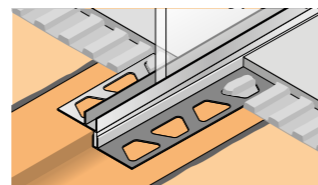

### A beépítési verzió:

DECO-SG rögzítése a falon és a padlón a csempefelületben. Egyedi színekben is kapható.

### B beépítési verzió:

DECO-SGC rögzítése a falon a csempe-vakolat váltásnál.