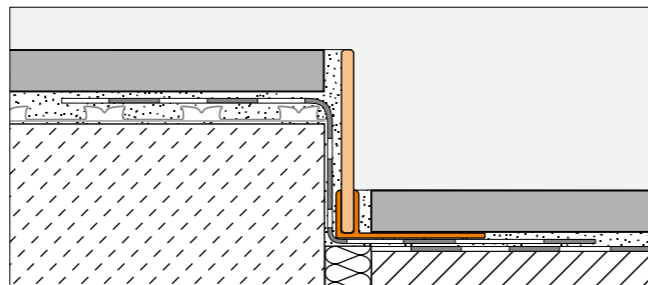

### Schlüter®-SHOWERPROFILE

# Schlüter®-SHOWERPROFILE

Minden az akadálymentes tusolást szolgálja

A praktikus lejtéskialakító ékprofilal és a fal csatlakozó profillal a Schlüter-Systems a kivitelezők által könnyen beépíthető részletmegoldásokat kínál a padlószintbe illeszkedő tusolók kalakításához, melyeknél Ön dönti el, hogy szálcsiszolt nemesacélt szeretne, vagy tetszetős TRENDLINE színeket. A Schlüter-SHOWERPROFILE-WS, valamint a különféle RENO profilok a tusolók bejáratának szakszerű kivitelezésére valók, a DECO-SG/-SGC profil pedig az üvegből készült elemek befogadását szolgálva egészíti ki a kínálatot.

# Schlüter®-SHOWERPROFILE-S

Lejtéskialakító ékprofil az oldalak borításához

A Schlüter-SHOWERPROFILE-S lejtéskialakító ékprofil szálcsiszolt nemesacélból készül 2 % lejtéssel a padlószintbe illeszkedő tusolók oldalainak borítására. A profil hátoldala tapadóhídként fátölréteggel kasírozott a csemperagasztóba való rögzüléshez. A padlóoldali fogadásra szolgál a rendszer részét képező, kemény PVC-ből készülő tartóprofil különböző magassági méreteken U-alakú fogadó-núttal. A kellő magasság kialakításához a túlnyúló lejtéskialakító ékprofilat az alacsony és/ vagy a magas oldalon igény szerint beszabjuk. A lejtéskialakító ékprofil átfordítható, így univerzálisan bal vagy jobb oldalra is beépíthető a padlócsatlakozásnál, vagy csak egy oldalra a falicsempé burkolata alá.

Lejtéskialakító ékprofil 120 cm:  $H_2 = 30$  mm    Lejtéskialakító ékprofil 200 cm:  $H_2 = 46$  mm  
Lejtéskialakító ékprofil 160 cm:  $H_2 = 38$  mm

Nagyobb keresztmetszet iránti igényt fedí le a SHOWERPROFILE-SB