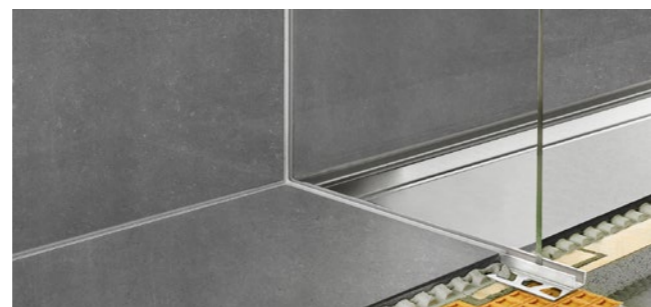

### A beépítési verzió:

DECO-SG rögzítése a falon és a padlón a csempefelületben. Egyedi színekben is kapható.

# Schlüter®-SHOWERPROFILE

Minden az akadálymentes tusolást szolgálja

A praktikus lejtéskialakító ékprofilal és a fal csatlakozó profillal a Schlüter-Systems a kivitelezők által könnyen beépíthető részletmegoldásokat kínál a padlószintbe illeszkedő tusolók kalakításához, melyeknél Ön dönti el, hogy szálcsiszolt nemesacélt szeretne, vagy tetszetős TRENDLINE színeket. A Schlüter-SHOWERPROFILE-WS, valamint a különféle RENO profilok a tusolók bejáratának szakszerű kivitelezésére valók, a DECO-SG/-SGC profil pedig az üvegből készült elemek befogadását szolgálva egészíti ki a kínálatot.

# Schlüter®-SHOWERPROFILE-S

Lejtéskialakító ékprofil az oldalak borításához

A Schlüter-SHOWERPROFILE-S lejtéskialakító ékprofil szálcsiszolt nemesacélból készül 2 % lejtéssel a padlószintbe illeszkedő tusolók oldalainak borítására. A profil hátoldala tapadóhídként fátölréteggel kasírozott a csemperagasztóba való rögzüléshez. A padlóoldali fogadásra szolgál a rendszer részét képező, kemény PVC-ből készülő tartóprofil különböző magassági méreteken U-alakú fogadó-núttal. A kellő magasság kialakításához a túlnyúló lejtéskialakító ékprofilat az alacsony és/ vagy a magas oldalon igény szerint beszabjuk. A lejtéskialakító ékprofil átfordítható, így univerzálisan bal vagy jobb oldalra is beépíthető a padlócsatlakozásnál, vagy csak egy oldalra a falicsempé burkolata alá.

# Schlüter®-SHOWERPROFILE-R

Falcsatlakozó profil

A Schlüter-SHOWERPROFILE-R egy olyan kétrészes falcsatlakozó profil, amely a lejtés miatt a csupaszon maradó falszakasz elfedésére szolgál a vonalmenti zuhanyfolyóka mögött. A profil látható felülete szálcsiszolt nemesacélból készült. A hátoldalán tapadóhídként kasírozott fátölréteg van a csemperagasztóba történő rögzüléshez. Fésűs felépítése révén a Schlüter-SHOWERPROFILE-R 23–45 mm közötti magasságban (két kivételben) fokozatmentesen állítható.